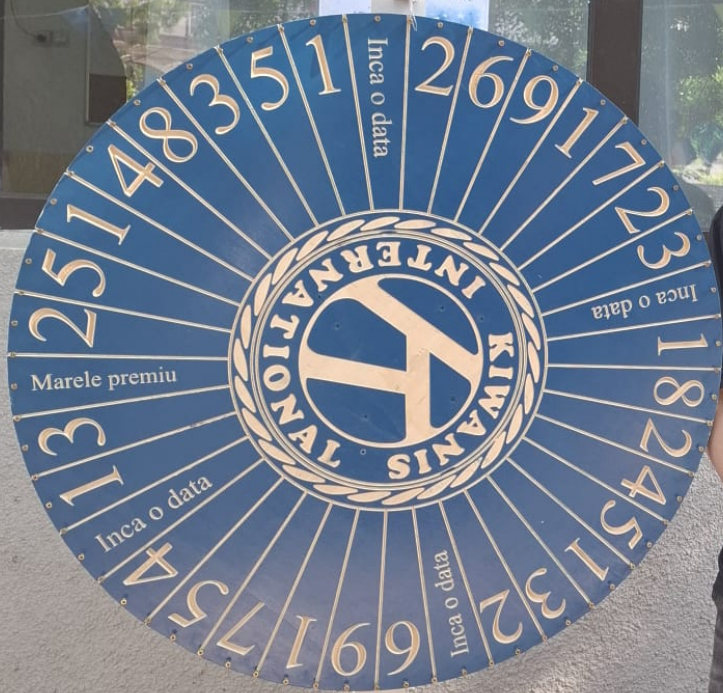

MANANCA RESPONSABILI!

IESIRE

230

IESIRE

CADURE DE VOLUNTAT  
SERVICIUL ASISTENT

COLEGIUL NAȚIONAL  
ANASTASIE  
SI MULTE A  
SURPRI

100  
1919-2019  
COLEGIUL NAȚIONAL ANASTASESCU

Al Dreptul la Educație  
Al Dreptul la Fara Liber  
Al Dreptul la Ne discriminare  
la Familie  
Viata Privata

IESIRE  
LEB

ȘCOALA DE ÎNȚEBĂȚARE A PERSOANELOR  
PROIECTUL DE ÎNȚEBĂȚARE A PERSOANELOR  
MĂNÂNCĂ RESPONSABIL

SĂ EXPLORĂM  
CE SE ÎNTÂMPLĂ  
CU SISTEMUL ÎNSTRUI ALIMENTAR  
ȘI SĂ ACȚIONĂM  
PENTRU A DA SEMNALUL SCHIMBĂRII